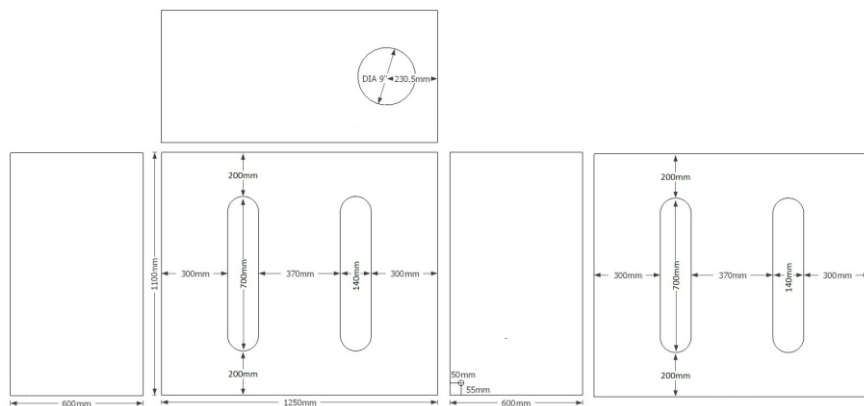

ARTIKEL 312118 TOT 312121

Product description: Rechte 750 liter water tank, geschikt voor binnenshuis of voertuigen

Product Informatie					
Hoogte	Lengte	Breedte	Gewicht	Aansluiting	Deksel
1100mm	1250mm	600mm	50kg	1 " BSP	9" screwdown

Afmeting kan afwijken door krimpen of uitzetten
Controleer bij ons of de maatvoering klopt of dat deze afwijkt

PRODUCT DETAILS:

- Gemaakt van nieuw polymeer
- Geschatte wanddikte: 6-7mm
- 9" standaard geventileerde deksel
- 1"BSP Messing meegegoten in de tank
- Centrale keerplaat verstoort de waterstroom