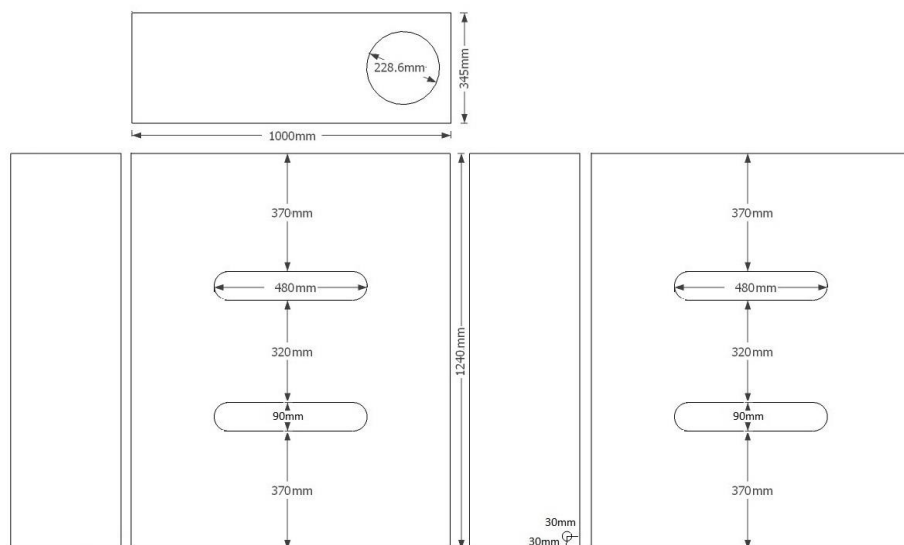

ARTIKEL 312090 TOT 312093

Product omschrijving: Hoog 400 liter water tank, geschikt voor binnenshuis en voertuigen

Product Informatie					
Hoogte	Lengte	Breedte	Gewicht	Aansluiting	Deksel
1240mm	1000mm	345mm	30kg	1 " BSP	9" screwdown

7
Afmeting kan afwijken door krimpen of uitzetten
Controleer bij ons of de maatvoering klopt of dat deze afwijkt

PRODUCT DETAILS:

- Gemaakt van nieuw polymeer
- Geschatte wanddikte: 6-7mm
- 9" standaard geventileerde deksel
- 1" BSP Messing meegegoten in de tank
- Centrale keerplaat verstoort de waterstroom

OPTIONELE EXTRAS:

- Messing tap
- Messing isolatieklep met slangaansluiting
- Tankaansluitingen
- Roestvrijstalen inzetstukken
- 9" deksel voor lager profiel
- Niet geventileerde deksel

VOORDELEN:

- Ideaal voor glazenwassers of transport
- Centrale keerplaat verstoort de waterstroom tijdens transport
- Slank ontwerp
- Semi-dooorschijnende kunststof voor waterpeil niveau
- Robuust en industriële kracht
- Rotatiegegoten voor sterkte en duurzaamheid
- 2 jaar fabrieksgarantie op fabrieksfouten